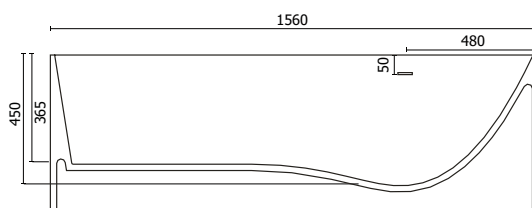

Material Material: Matière Material Materiale:	Mineralguss Stone Resin Fonte minérale Resina mineral Colata minerale
Farbe Color: Couleur Color Colore:	weiß matt / weiß glänzend white matte / white glossy blanc mat / blanc brillant blanco mate / blanco brillante Bianco opaco / Bianco lucido
Maße Dimensions: Dimensions Dimensiones Misura:	1560 x 670 x 580 mm
Rand / Border: Bord Borde Bordo:	15 - 20 mm
Gewicht Weight: Poids Peso Peso:	140 kg
Füllmenge Capacity: Contenance Volumen Capacità:	250 l

Bitte beachten Sie, dass die Badewanne leicht konisch zulaufend ist und keinen 90° Winkel hat.