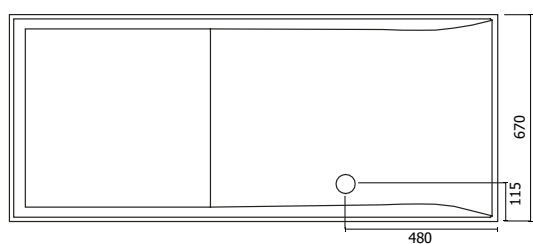

Material Material: Matière Material Materiale:	Mineralguss Stone Resin Fonte minérale Resina mineral Colata minerale
Farbe Color: Couleur Color Colore:	weiß matt / weiß glänzend white matte / white glossy blanc mat / blanc brillant blanco mate / blanco brillante Bianco opaco / Bianco lucido
Maße Dimensions: Dimensions Dimensiones Misura:	1560 x 670 x 580 mm
Rand / Border: Bord Borde Bordo:	15 - 20 mm
Gewicht Weight: Poids Peso Peso:	140 kg
Füllmenge Capacity: Contenance Volumen Capacità:	250 l

Bitte beachten Sie, dass die Badewanne leicht konisch zulaufend ist und keinen 90° Winkel hat.