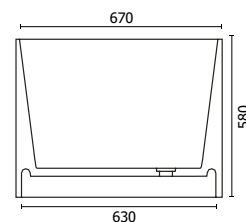

Material Material: Matière Material Materiale:	Mineralguss Stone Resin Fonte minérale Resina mineral Colata minerale
Farbe Color: Couleur Color Colore:	weiß matt / weiß glänzend white matte / white glossy blanc mat / blanc brillant blanco mate / blanco brillante Bianco opaco / Bianco lucido
Maße Dimensions: Dimensions Dimensiones Misura:	1560 x 670 x 580 mm
Rand / Border: Bord Borde Bordo:	15 - 20 mm
Gewicht Weight: Poids Peso Peso:	140 kg
Füllmenge Capacity: Contenance Volumen Capacità:	250 l

Bitte beachten Sie, dass die Badewanne leicht konisch zulaufend ist und keinen 90° Winkel hat.