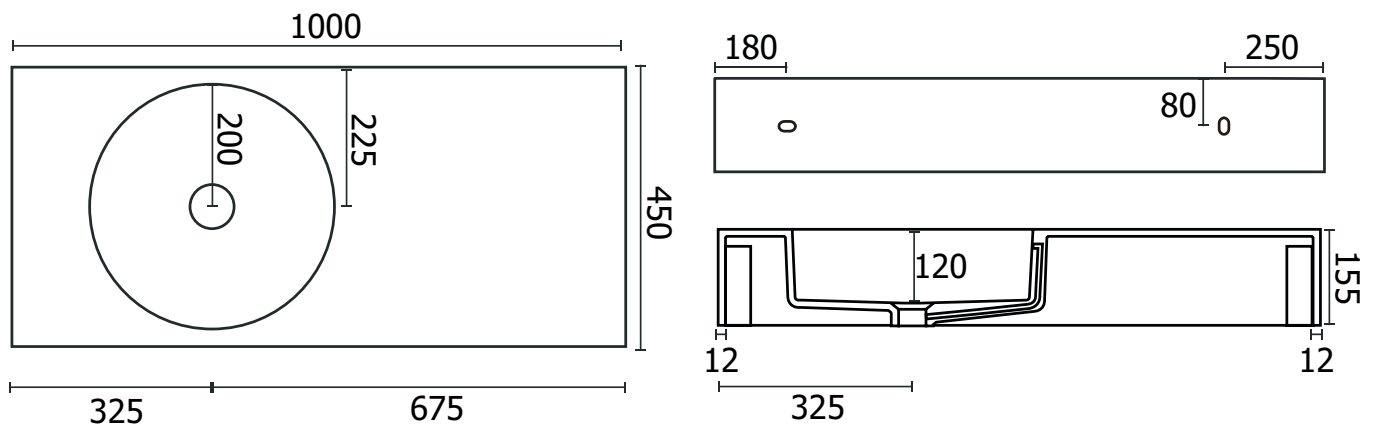

# WT-02-A

 **Badeloft®**

<b>Material   Material:</b> Matière   Material   Materiale:	Mineralguss   Stone Resin Fonte minérale   Resina mineral   Colata minerale
<b>Farbe   Color:</b> Couleur   Color   Colore:	weiß matt / weiß glänzend   white matte / white glossy blanc mat / blanc brillant   blanco mate / blanco brillante   Bianco opaco / Bianco lucido
<b>Maße   Dimensions:</b> Dimensions   Dimensiones   Misura:	1000 x 450 x 155 mm
<b>Gewicht   Weight:</b> Poids   Peso   Peso:	25 kg